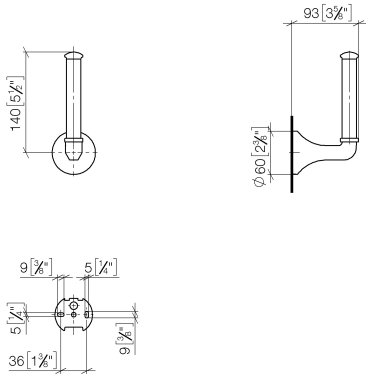

83 590 361

- height 170 mm
- rosette Ø 60 mm
- 93mm projection

	Platinum	83 590 361-08
	Chrome	83 590 361-00
	Brushed Platinum	83 590 361-06
	Durabass (23kt Gold)	83 590 361-09
	Brushed Durabass (23kt Gold)	83 590 361-28
	Brushed Dark Platinum	83 590 361-99

83 590 361

mm [inches]

83 590 361

Parts for other finishes can be found here: [Chrome](#)

Spare parts list

No.	Item Number	Name	Quantity used	Delivery time
1	04 31 11 140 00 90	pin	1	2
2	05 17 97 507 00 90	fixing set	1	2