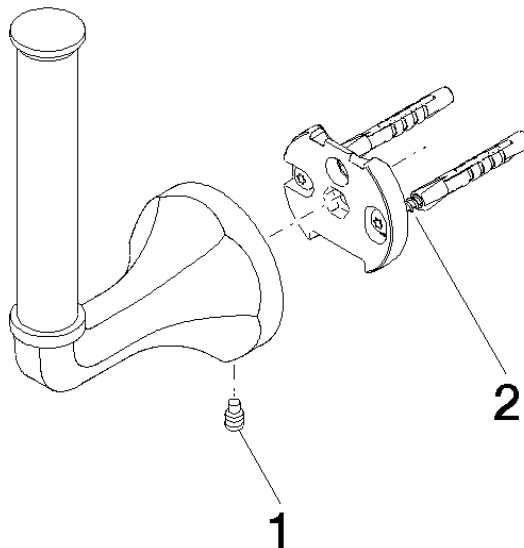

83 590 361

- height 170 mm
- rosette Ø 60 mm
- 93mm projection

	Platinum	83 590 361-08
	Chrome	83 590 361-00
	Brushed Platinum	83 590 361-06
	Durabass (23kt Gold)	83 590 361-09
	Brushed Durabass (23kt Gold)	83 590 361-28
	Brushed Dark Platinum	83 590 361-99

83 590 361

mm [inches]

83 590 361

Parts for other finishes can be found here: [Chrome](#)

Spare parts list

No.	Item Number	Name	Quantity used	Delivery time
1	04 31 11 140 00 90	pin	1	2
2	05 17 97 507 00 90	fixing set	1	2